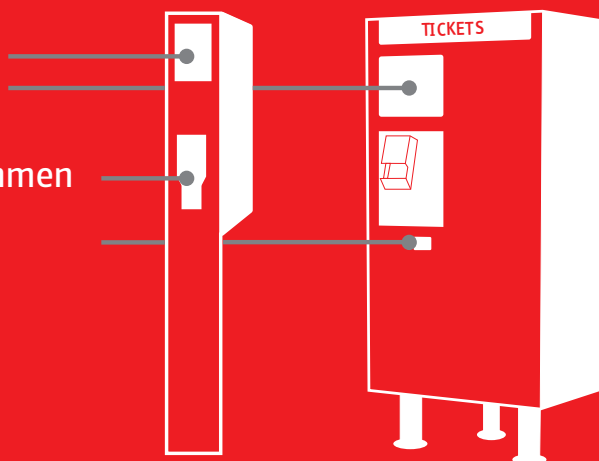

PICK UP STATIONEN

Schnell & einfach zum Liftticket

Kauf dir dein Liftticket jetzt online und hol es dir ganz bequem an den PICK UP BOXEN oder den Automaten ab! Natürlich kannst du dein Ticket wie bisher auch direkt vor Ort am Automaten kaufen.

A Ticket online kaufen

1 Gehe auf silvretta-montafon.at/onlineshop

- ★ Kauf dein Liftticket
- ★ Erhalte deinen Ticket-Voucher per E-Mail

2 QR-Code scannen

- ★ Scanne den QR-Code auf dem Ticket-Voucher (Handy oder Ausdruck) an der PICK UP BOX oder am Automaten

3 Ticket entnehmen

B Ticket am Automaten kaufen

1 Kauf dein Ticket direkt vor Ort an den Automaten

- ★ Befolge dazu die Anweisungen am Bildschirm des Automaten

An den PICK UP STATIONEN kannst du Silvretta Montafon Tageskarten und Montafon Brandnertal Mehrtageskarten abholen.

GASCHURN

Automat Versettla Bahn Talstation