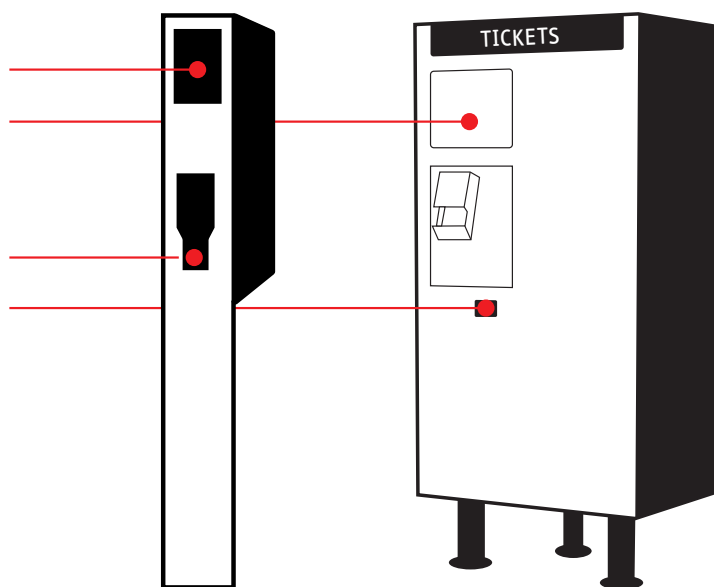

Pick Up Stationen Scan & Go

Dein kontaktloser Lift Ticket Automat

Ticket-Voucher schon gekauft?

JA

NEIN

- In der App,
- online unter silvretta-montafon.at/onlineshop
- oder direkt an den Talstationen am EXPRESS TICKET Automat kaufen.
- Erhalte deinen Ticket-Voucher per E-Mail oder in der App.

QR-Code hier scannen

Scanne den QR-Code auf dem Ticket-Voucher (Auf dem Mobiltelefon, Ausdruck von zuhause oder aus dem Express Tickets Automat).

**Ticket
entnehmen**

auf geht's

Standorte PICK UP STATIONEN

SCHRUNS

- **Lidl** (Pick Up Box)
- **Silvretta Center** (Pick Up Box)
- **Bahnhof Schruns** (Pick Up Box)
- **Hochjoch Bahn Talstation** (Automat)
- **Zamang Bahn Talstation** (Automat)

ST. GALLENKIRCH

- **Silvretta Park Montafon** (Pick Up Boxen & Automat)

GASCHURN

- **Versettla Bahn Talstation** (Automat)

An den PICK UP STATIONEN kannst du Silvretta Montafon Tageskarten und Montafon Brandnertal Mehrtageskarten abholen.

auf geht's

**Silvretta[®]
Montafon**