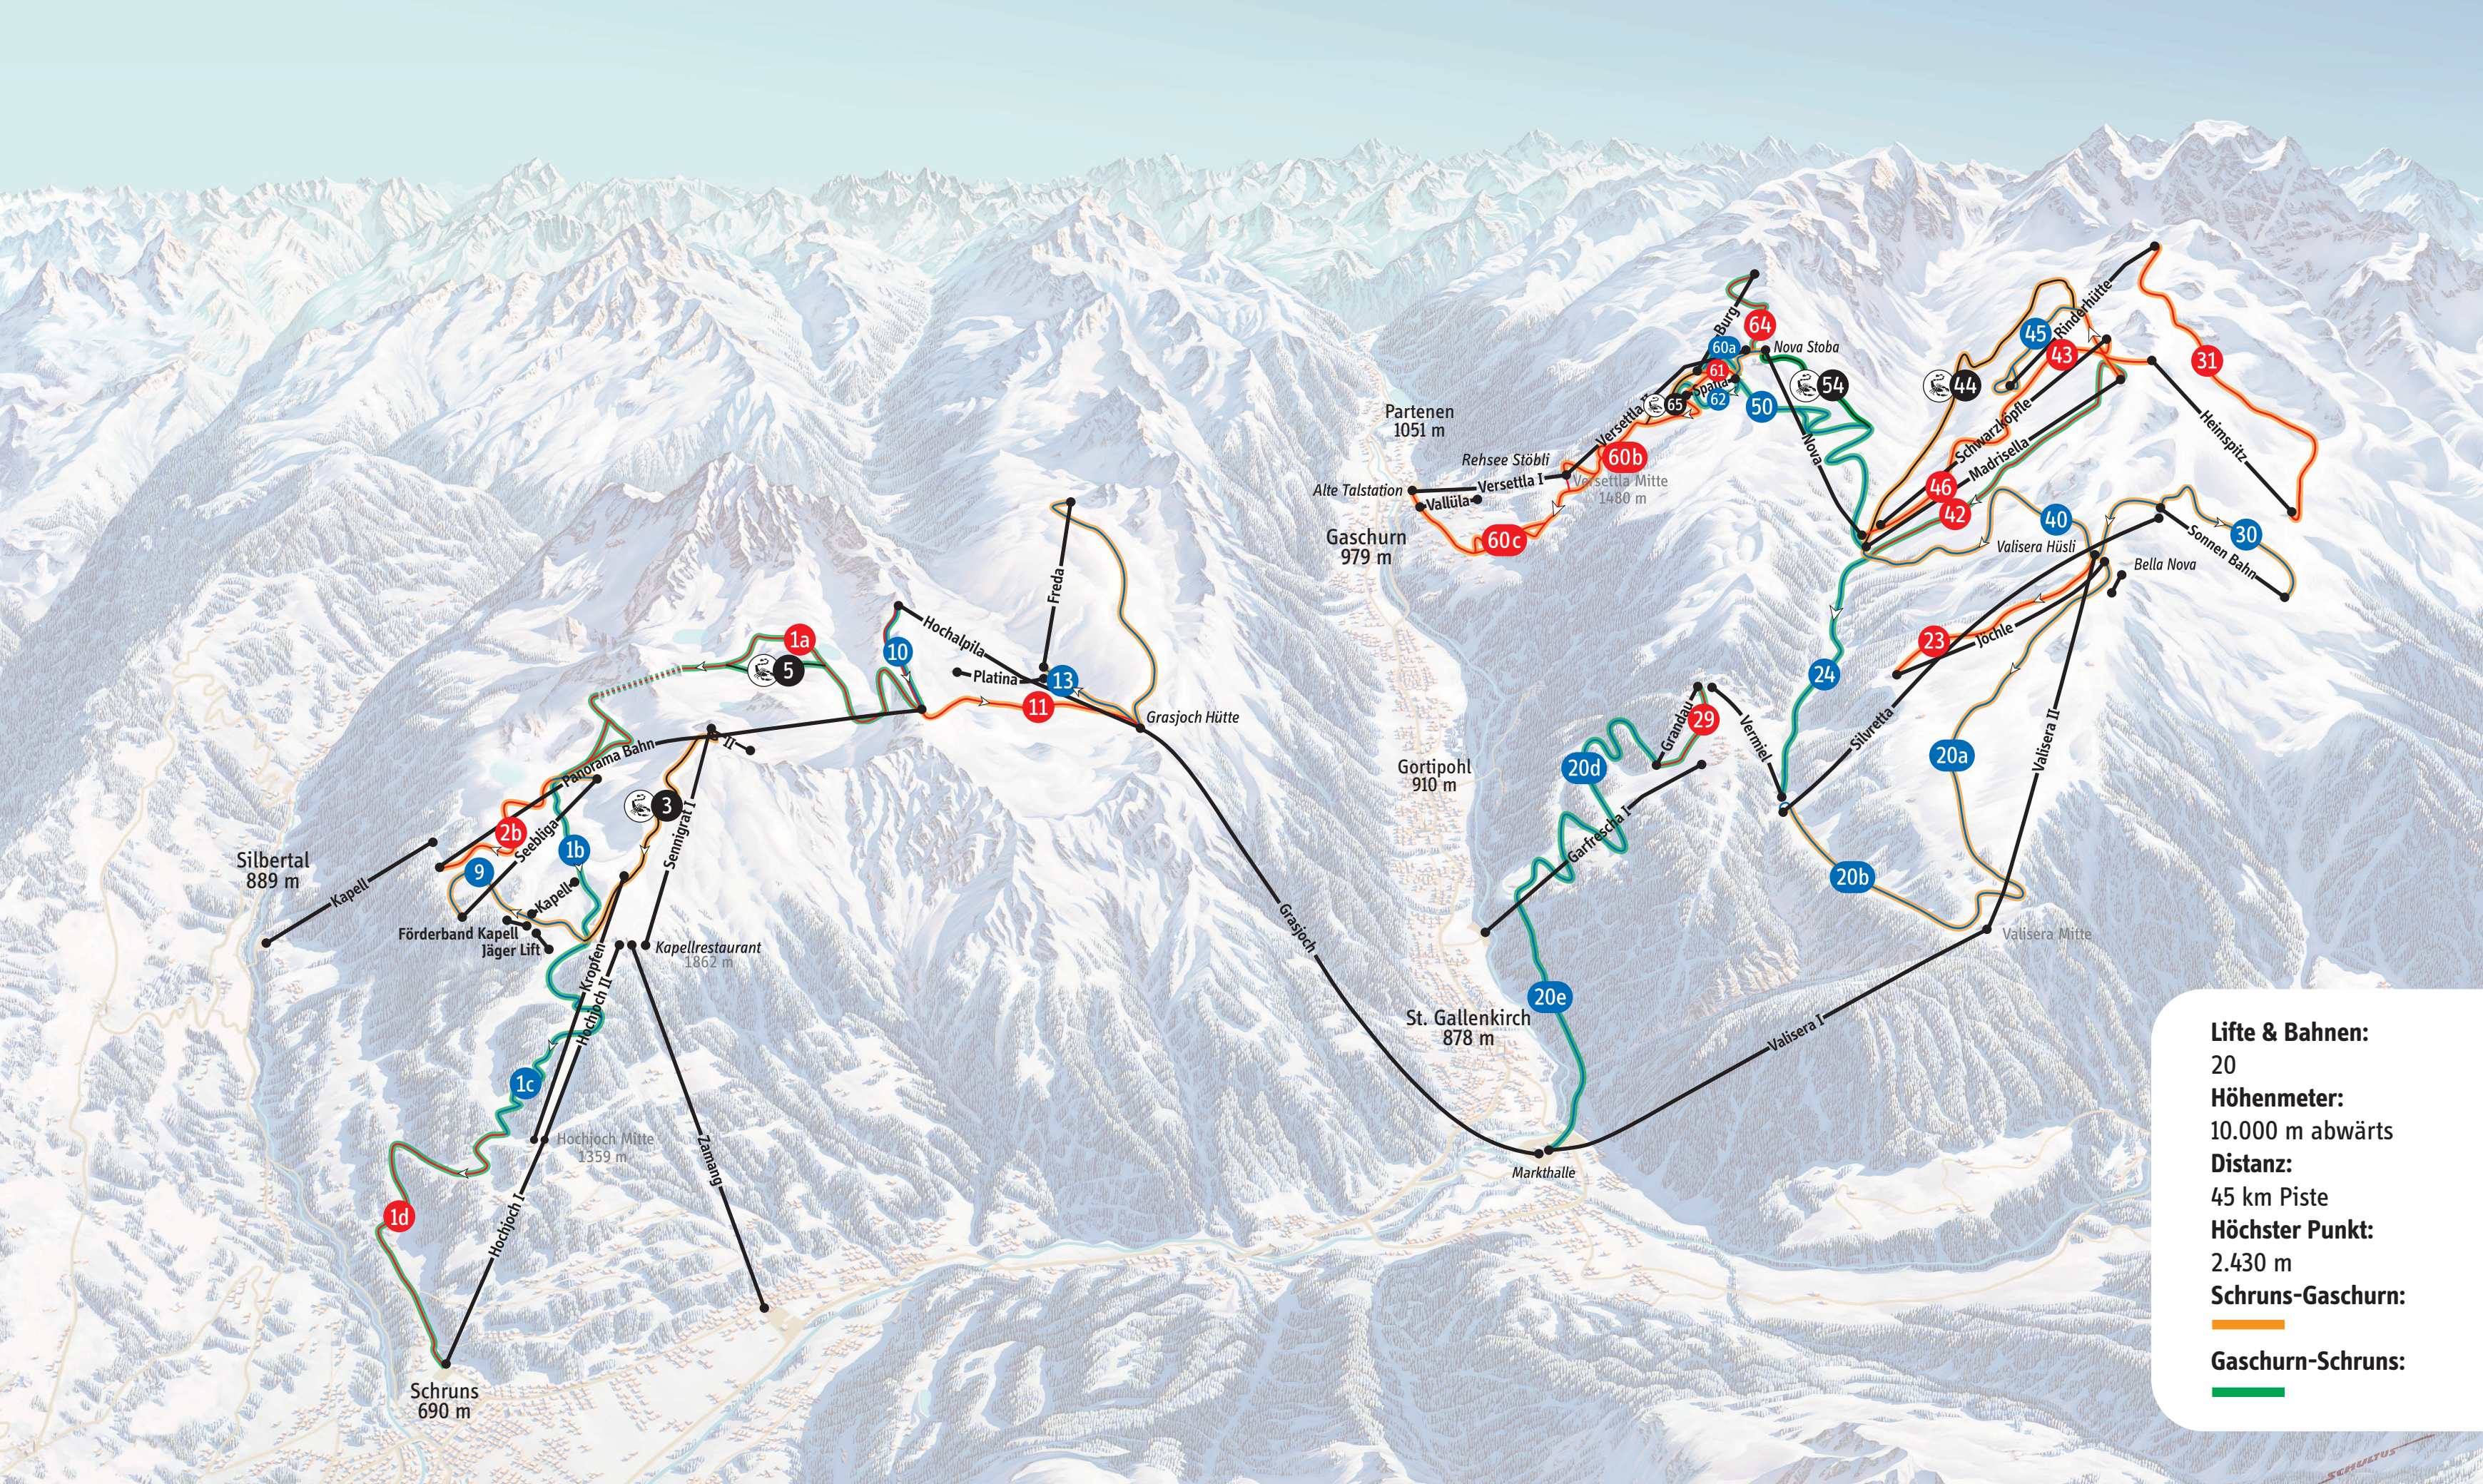

VERMIEL Bahn

29 + 20c + 20d + 20e

GRASJOCH & HOCHALPILA Bahn

1a + 1b + 1c + 1d optional **5**

ZIEL – SCHRUNS

MONTAFON TOTALE SKI

Die sportlichste Skirunde!

20
Bahnen & Lifte

45
Pistenkilometer

10.000
Höhenmeter

2.430 m
Höchster Punkt

START – GASCHURN

über St. Gallenkirch nach Schruns
und wieder zurück!

- **VERSETTLA** Bahn I & II
- ✓ 62
- **SPATLA** Bahn
- ✓ 60a
- **BURG** Lift
- ✓ 64 + 50 optional 54
- **MADRISSELLA** Bahn
- ✓ 42 + 24
- **VERMIEL** Bahn
- ✓ 29 + 20c + 20d + 20e
- **GRASJOCH & HOCHALPILA** Bahn
- ✓ 1a + 1b + 1c + 1d optional 5
- **HOCHJOCH** Bahn I & II
- **SENNIGRAT** Bahn I
- ✓ 3 + 9
- **SEEBLIGA** Bahn
- ✓ 2b
- **PANORAMA** Bahn
- ✓ 11 + 13
- **FREDA** Bahn
- ✓ Snowpark
- ✓ **GRASJOCH** Bahn

- **VALISERA** Bahn I & II
- ✓ 23
- **JÖCHLE** Bahn
- ✓ 20a + 20b
- **SILVRETTA** Bahn
- ✓ 30
- **SONNEN** Bahn
- ✓ 40
- 6 | 3 **MADRISSELLA ODER SCHWARZKÖPFLE** Bahn
- ✓ 45
- **RINDERHÜTTEN** Bahn
- ✓ 31
- **HEIMSPITZ** Bahn
- ✓ 43 + 46 optional 44
- **NOVA** Bahn
- ✓ 61 + 60b + 60c optional 65

ZIEL – GASCHURN

Lifte & Bahnen:
20

Höhenmeter:
10.000 m abwärts

Distanz:
45 km Piste

Höchster Punkt:
2.430 m

Schruns-Gaschurn:

Gaschurn-Schruns:
