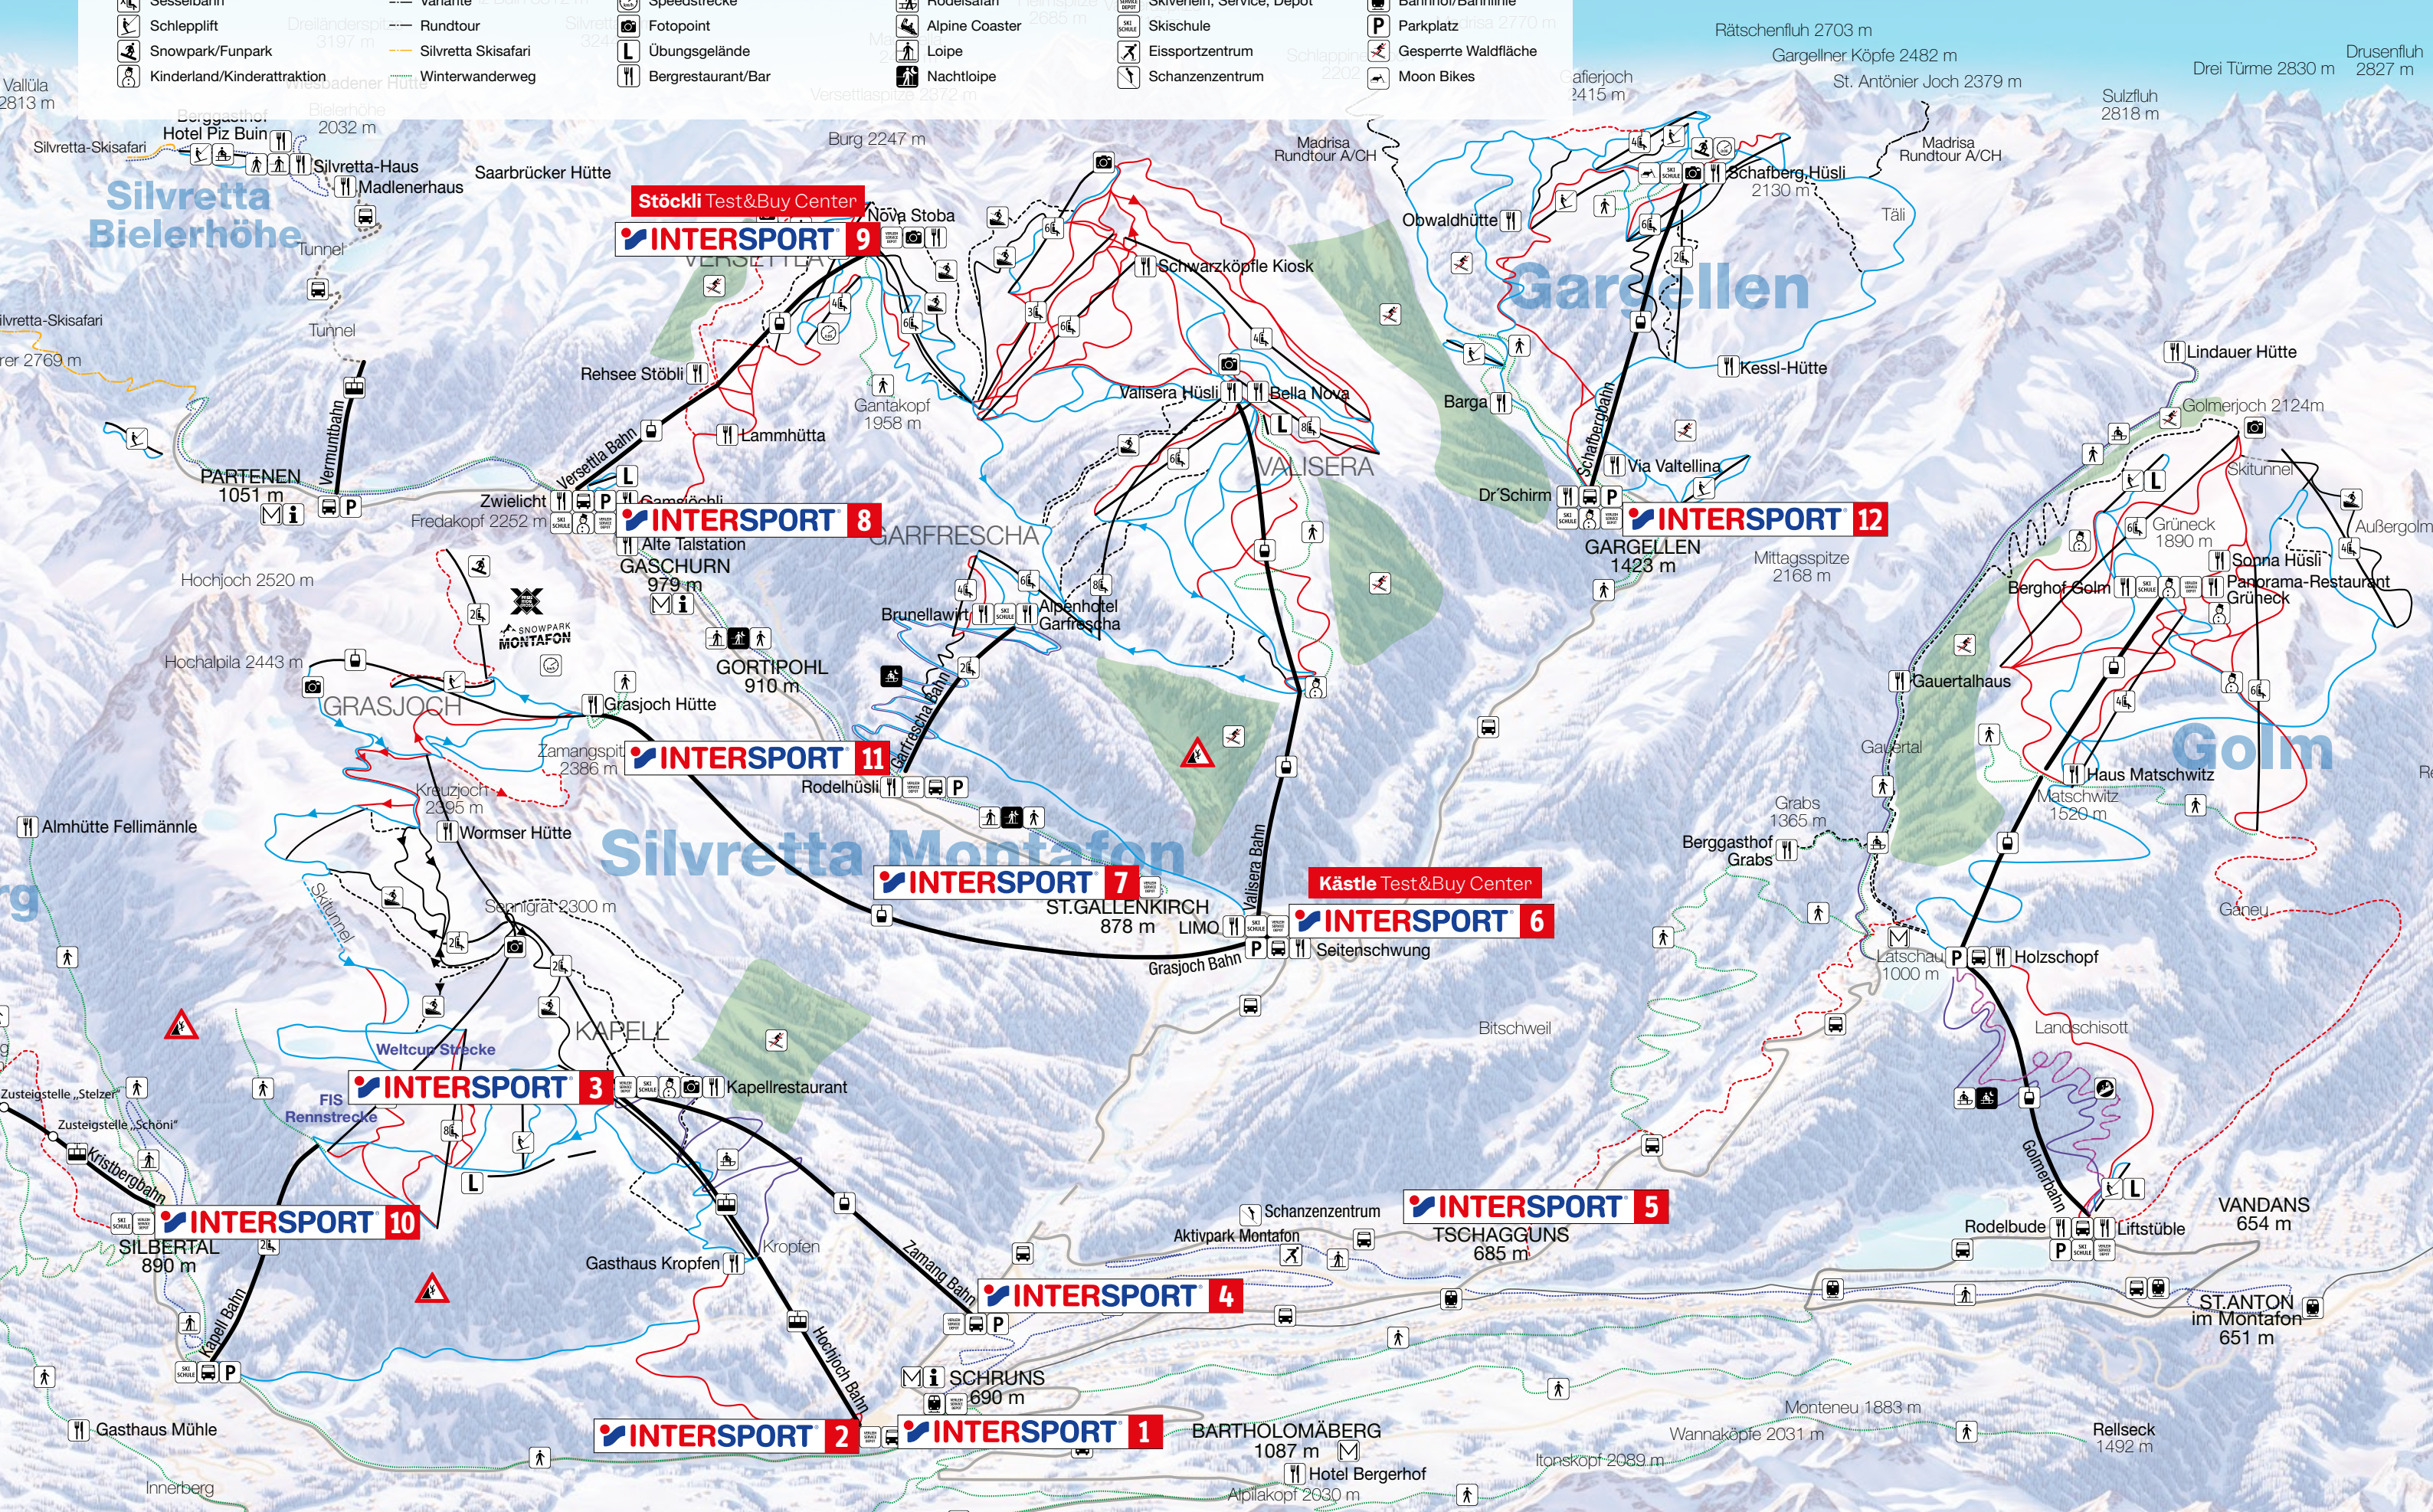

Pistenrettung

T +43 5557 6300-112

INTERSPORT®

1. **1 Schruns** (Zentrum, gegenüber vom Bahnhof) **Ü|B|L**
   Verkauf: 6780 Schruns, Bahnhofstraße 24, T +43 5556 7103-20
   Verleih: 6780 Schruns, Bahnhofstraße 15, T +43 5557 6300-628
2. **2 Hochjoch Tal** (Hochjoch Bahn Talstation) **Ü|B|D**
   6780 Schruns, Bergbahnstraße 22, T +43 5557 6300-623
3. **3 Hochjoch Berg** (gegenüber Kapellrestaurant) **X|D|B|R**
   6780 Schruns, T +43 5557 6300-630
4. **4 Zamang Tal** (Zamang Bahn Talstation) **Ü|D|B|L**
   6780 Schruns, Silvrettastraße 150, T +43 5557 6300-633
5. **5 Tschagguns** (Zentrum, bei der Bushaltestelle) **Ü|S|B**
   6774 Tschagguns, Latschauerstraße 6a, T +43 5557 6300-626
6. **6 Silvretta Park Montafon** (Valisera Bahn Talstation) **Ü|S|D|B|L**
   6791 St. Gallenkirch, Valiserabahnstraße 198, T +43 5557 6300-620
7. **7 St. Gallenkirch** (Zentrum) **Ü|B|T**
   6791 St. Gallenkirch, Silvrettastraße 3a, T +43 5557 6300-627
8. **8 Versettla Tal** (Versettla Bahn Talstation) **Ü|D|B|L**
   6793 Gaschurn, Seilbahnstraße 87b, T +43 5557 6300-640
9. **9 Versettla Berg** (Versettla Bahn Bergstation) **X|D|B**
   6793 Gaschurn, T +43 5557 6300-642
10. **10 Silbertal** (beim Sparmarkt) **Ü|B|R|L**
    6782 Silbertal, Dorfstraße 11, T +43 5557 6300-634
11. **11 Rodelhüslü Garfrescha** (Garfrescha Bahn Talstation) **B|R**
    6791 St. Gallenkirch, T +43 5557 6300-604
12. **12 Gargellen Zentrum** **Ü|B**
    6787 Gargellen, Haus Valisera 28a, T +43 5557 6300-625

Ü Über Nacht Ski- und Snowboard-Service	B Bergbahnticket	S Skischule
X Express Ski- und Snowboard-Service	R Rodelverleih	D Depot
L Langlaufausrüstung	T Tourenausrüstung	

Verleihausrüstung & Lifttickets in allen Shops erhältlich!

Die Öffnungszeiten und alle Infos zur Online-Buchung findest du hier.